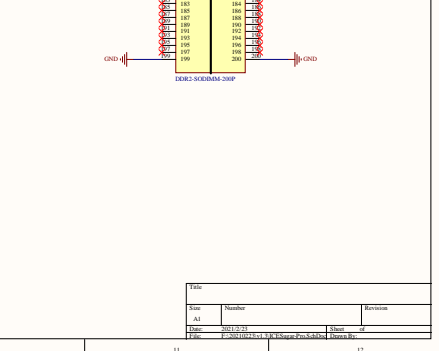

# iCESugar-Pro v1.3

Ver	Name	Revision
1.0	2023.02.21	1.0
1.1	2023.02.21	1.1