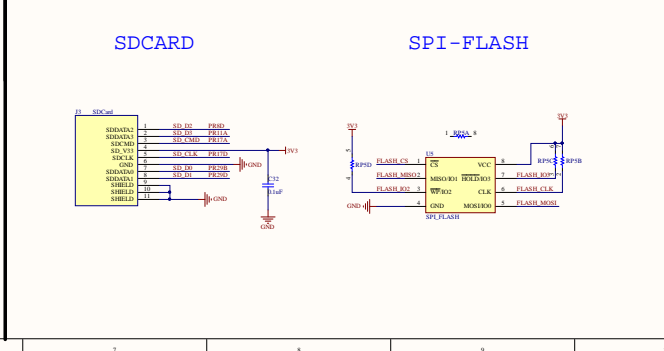

# iCESugar-Pro v1.3

Ver	Name	Revision
1.0	2023.02.21	1.0
1.1	2023.02.21	1.1