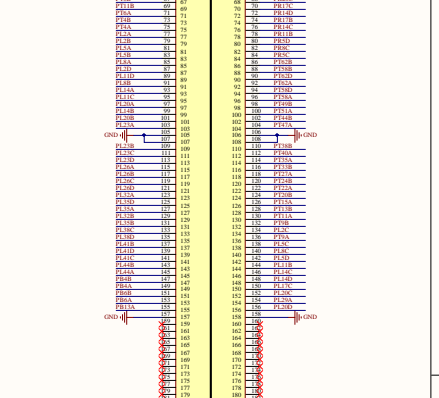

# iCESugar-Pro v1.3

Ver	Name	Revision
1.0	2023.02.21	1.0
1.1	2023.02.21	1.1