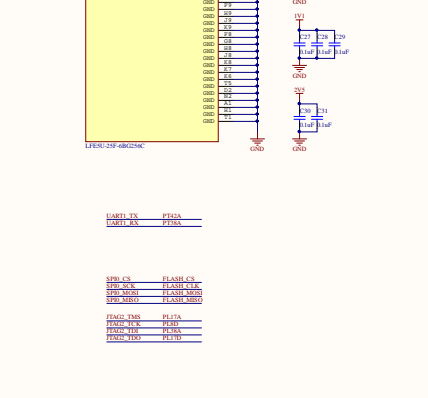

# iCESugar-Pro v1.3

Ver	Name	Revision
1.0	2023.02.21	1.0
1.1	2023.02.21	1.1