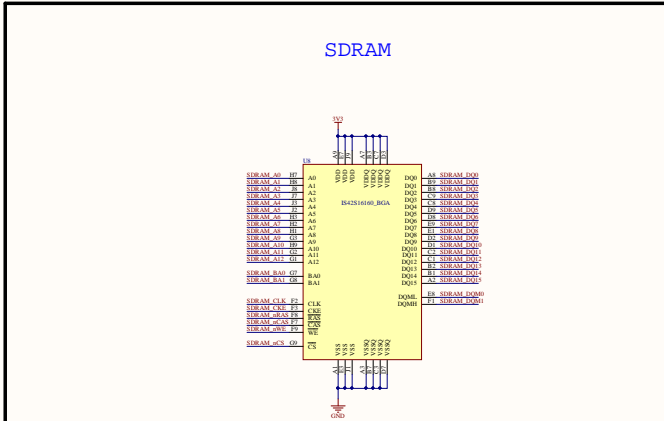

# iCESugar-Pro v1.3

Ver	Name	Revision
1.0	2023.02.21	1.0
1.1	2023.02.21	1.1