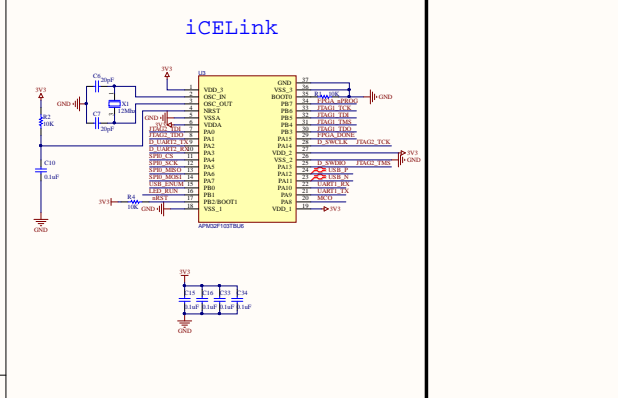

# iCESugar-Pro v1.3

Ver	Name	Revision
1.0	2023.02.21	1.0
1.1	2023.02.21	1.1