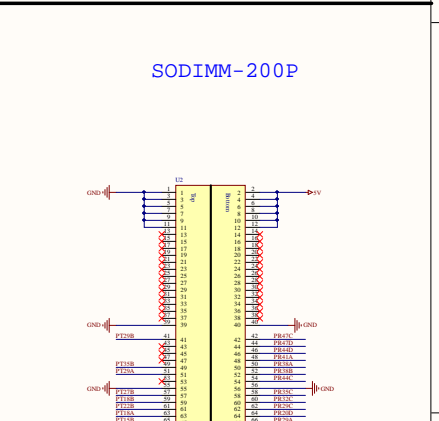

# iCESugar-Pro v1.3

Ver	Name	Revision
1.0	2023.02.21	1.0
1.1	2023.02.21	1.1