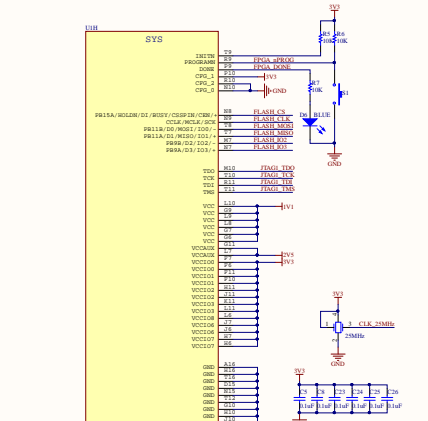

# iCESugar-Pro v1.3

Ver	Name	Revision
1.0	2023.02.21	1.0
1.1	2023.02.21	1.1