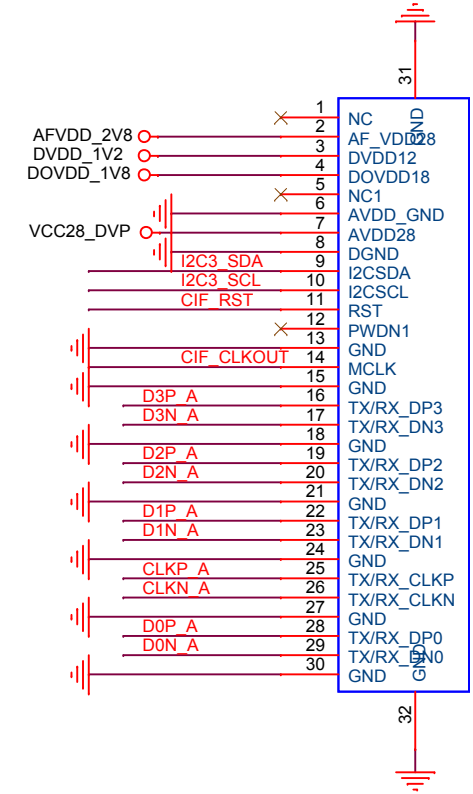

J80
SIP_10PIN_2.54MM

J23
OV13850

靠近J2的相应管脚摆放

J30
CON30PIN_0D5MM