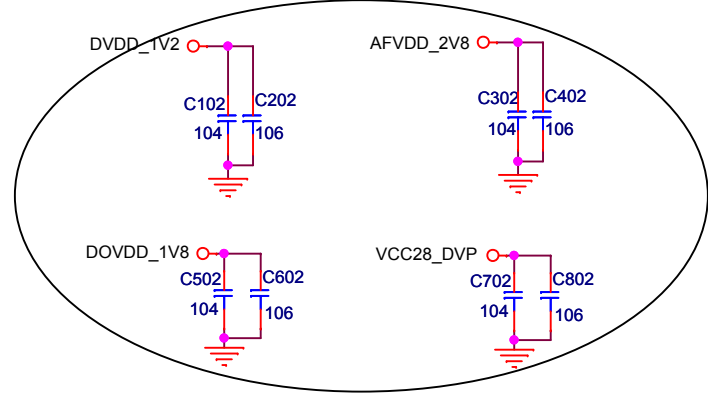

J80
SIP_10PIN_2.54MM

J23
OV13850

靠近J2的相应管脚摆放

J30
CON30PIN_0D5MM