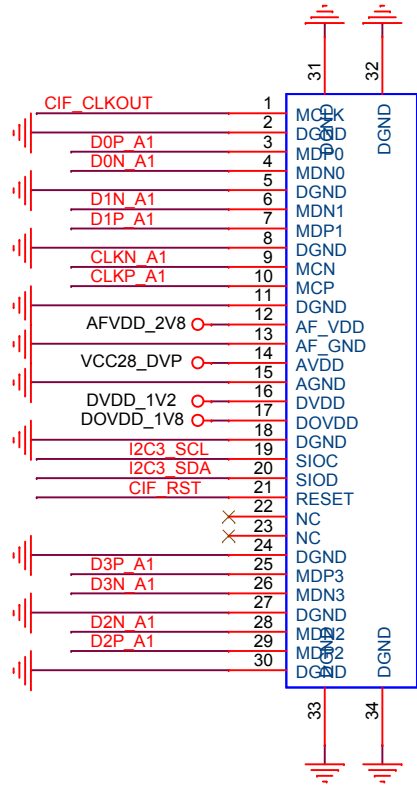

J80
SIP_10PIN_2.54MM

J23
OV13850

靠近J2的相应管脚摆放

J30
CON30PIN_0D5MM