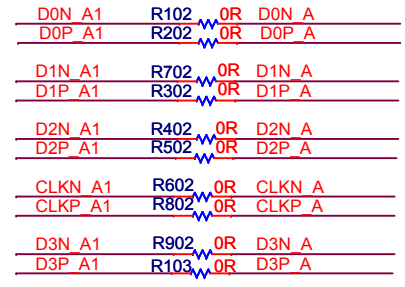

J80
SIP_10PIN_2.54MM

J23
OV13850

靠近J2的相应管脚摆放

J30
CON30PIN_0D5MM